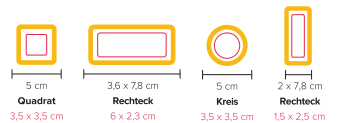

Preise inkl. PU Label

100 Stück	€ 4,40	500 Stück	€ 3,40
250 Stück	€ 3,90	1000 Stück	€ 3,10

Vorübergehend ohne Vorkosten.